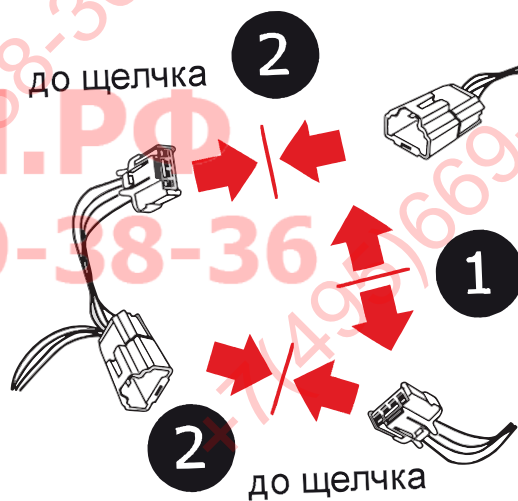

КА CW 71 109 014

ИНСТРУКЦИЯ ПО МОНТАЖУ комплекта электропроводки для фаркопа с 7-ми контактной розеткой

Для Hyundai Santa Fe 2006-2012

1. Работы по монтажу должны производиться в сертифицированных установочных центрах.
2. Качество установки должно быть максимально нацелено на безопасность использования и эксплуатации. Гарантия без заполненного и подписанного паспорта, установщиком и владельцем устройства об ознакомлении с данным паспортом, не осуществляется.
3. Все провода, смонтированные в автомобиле, в т.ч. выходящие за пределы кузова, должны быть надёжно закреплены и защищены от механических и прочих повреждений в процессе эксплуатации.

ФАРКОГ.РФ

+7 (495) 669-38-36

левая

правая

ГОСТ 9200-76

1/L	2	3/31	4/R	5/58-R	6/54	7/58-L
21W	2x21W		21W	21W	2x21W	21W
жёлтый	синий	белый	зелёный	кор-вый	красный	чёрный

ФАРКОГ.РФ

После монтажа проведите проверку правильности присоединения электропроводки тестером с нагрузкой или лампами соответствующей мощности.