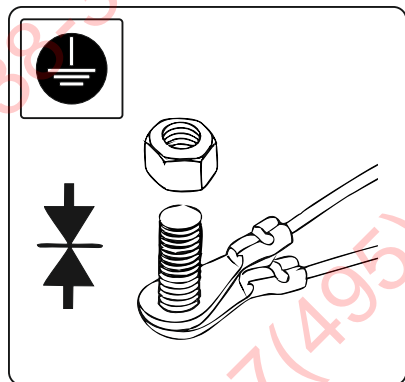

КА CW 71 109 014

ИНСТРУКЦИЯ ПО МОНТАЖУ комплекта электропроводки для фаркопа с 7-ми контактной розеткой

Для Hyundai Santa Fe 2006-2012

1. Работы по монтажу должны производиться в сертифицированных установочных центрах.
2. Качество установки должно быть максимально нацелено на безопасность использования и эксплуатации. Гарантия без заполненного и подписанного паспорта, установщиком и владельцем устройства об ознакомлении с данным паспортом, не осуществляется.
3. Все провода, смонтированные в автомобиле, в т.ч. выходящие за пределы кузова, должны быть надёжно закреплены и защищены от механических и прочих повреждений в процессе эксплуатации.

ФАРКОГ.РФ

+7 (495) 669-38-36

левая

правая

ГОСТ 9200-76

1/L	2	3/31	4/R	5/58-R	6/54	7/58-L
21W	2x21W		21W	21W	2x21W	21W
жёлтый	синий	белый	зелёный	кор-вый	красный	чёрный

ФАРКОГ.РФ

После монтажа проведите проверку правильности присоединения электропроводки тестером с нагрузкой или лампами соответствующей мощности.