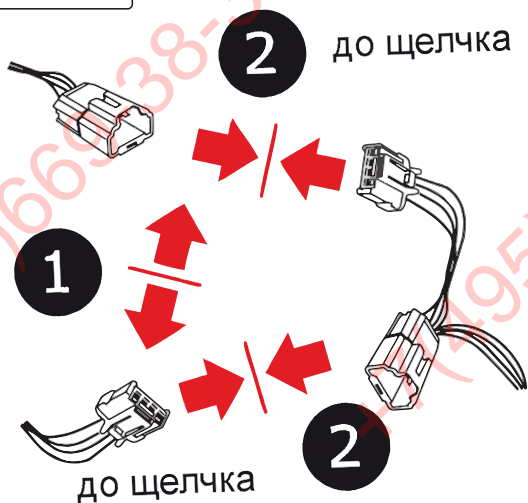

КА CW 71 109 014

ИНСТРУКЦИЯ ПО МОНТАЖУ комплекта электропроводки для фаркопа с 7-ми контактной розеткой

Для Hyundai Santa Fe 2006-2012

1. Работы по монтажу должны производиться в сертифицированных установочных центрах.
2. Качество установки должно быть максимально нацелено на безопасность использования и эксплуатации. Гарантия без заполненного и подписанного паспорта, установщиком и владельцем устройства об ознакомлении с данным паспортом, не осуществляется.
3. Все провода, смонтированные в автомобиле, в т.ч. выходящие за пределы кузова, должны быть надёжно закреплены и защищены от механических и прочих повреждений в процессе эксплуатации.

ВАЖНО!

Отключение аккумуляторной батареи может вызвать потерю данных, сохранённых в электронных компонентах транспортного средства.

Что входит в комплект

Внимание!

Перед началом работ отключить минусовую клемму от аккумулятора автомобиля! При несоблюдении данного требования блоки управления электрической системой транспортного средства могут быть повреждены! Отключение аккумулятора может повлечь блокировку головного устройства (штатная магнитола автомобиля) и может потребовать необходимость введения секретного CODE (кода). Перед началом работ убедитесь, что CODE (кода) вам известен!

ФАРКОГ.РФ

+7 (495) 669-38-36

левая

правая

ГОСТ 9200-76

1/L	2	3/31	4/R	5/58-R	6/54	7/58-L
21W	2x21W		21W	21W	2x21W	21W
жёлтый	синий	белый	зелёный	кор-вый	красный	чёрный

ФАРКОГ.РФ

После монтажа проведите проверку правильности присоединения электропроводки тестером с нагрузкой или лампами соответствующей мощности.