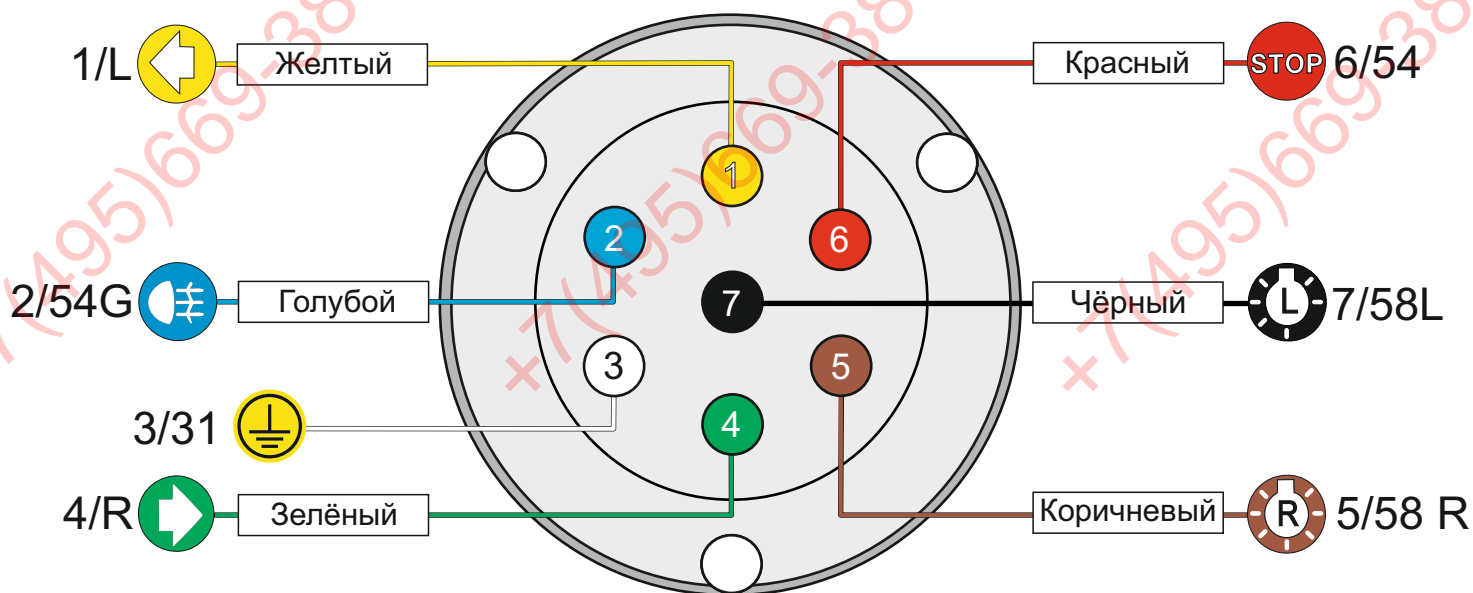

КА CW 71 109 014

ИНСТРУКЦИЯ ПО МОНТАЖУ комплекта электропроводки для фаркопа с 7-ми контактной розеткой

Для Hyundai Santa Fe 2006-2012

1. Работы по монтажу должны производиться в сертифицированных установочных центрах.
2. Качество установки должно быть максимально нацелено на безопасность использования и эксплуатации. Гарантия без заполненного и подписанного паспорта, установщиком и владельцем устройства об ознакомлении с данным паспортом, не осуществляется.
3. Все провода, смонтированные в автомобиле, в т.ч. выходящие за пределы кузова, должны быть надёжно закреплены и защищены от механических и прочих повреждений в процессе эксплуатации.

ФАРКОГ.РФ

+7 (495) 669-38-36

левая

правая

ГОСТ 9200-76

1/L	2	3/31	4/R	5/58-R	6/54	7/58-L
21W	2x21W		21W	21W	2x21W	21W
жёлтый	синий	белый	зелёный	кор-вый	красный	чёрный

ФАРКОГ.РФ

После монтажа проведите проверку правильности присоединения электропроводки тестером с нагрузкой или лампами соответствующей мощности.