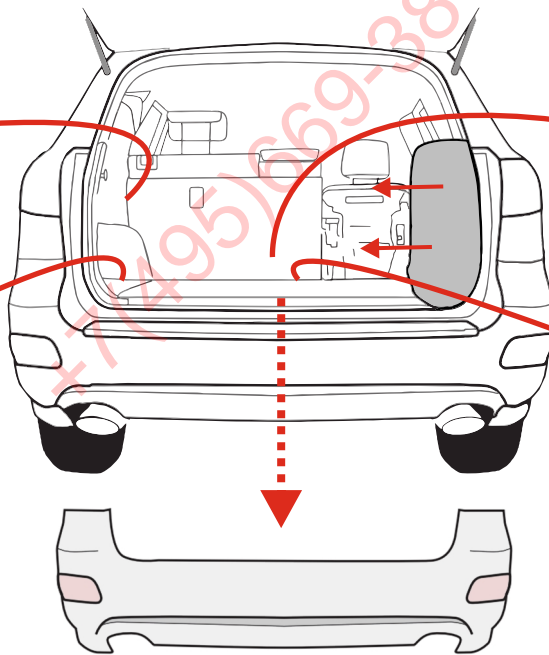

ФАРКОГ.РФ

+7 (495) 669-38-36