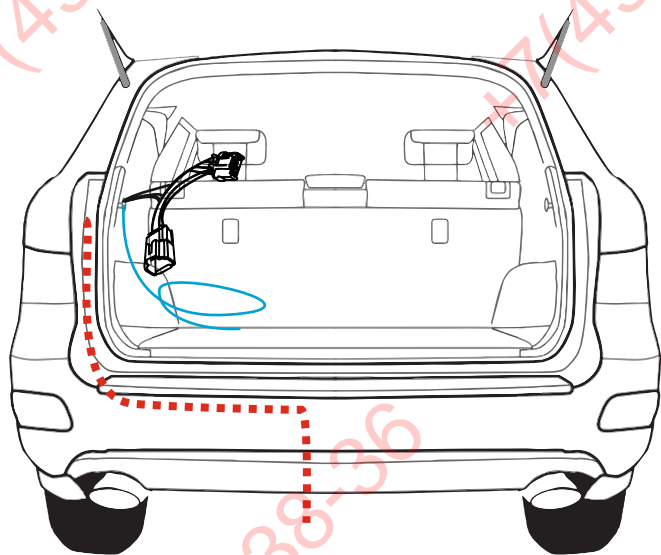

ФАРКОГ.РФ

+7 (495) 669-38-36