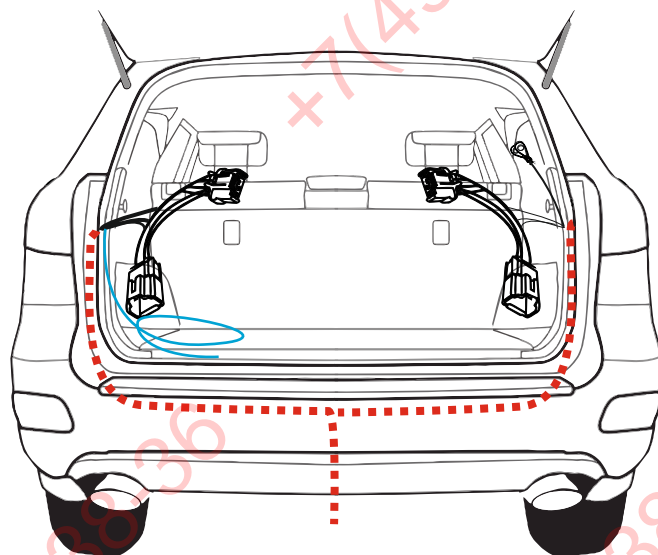

ФАРКОГ.РФ

+7 (495) 669-38-36