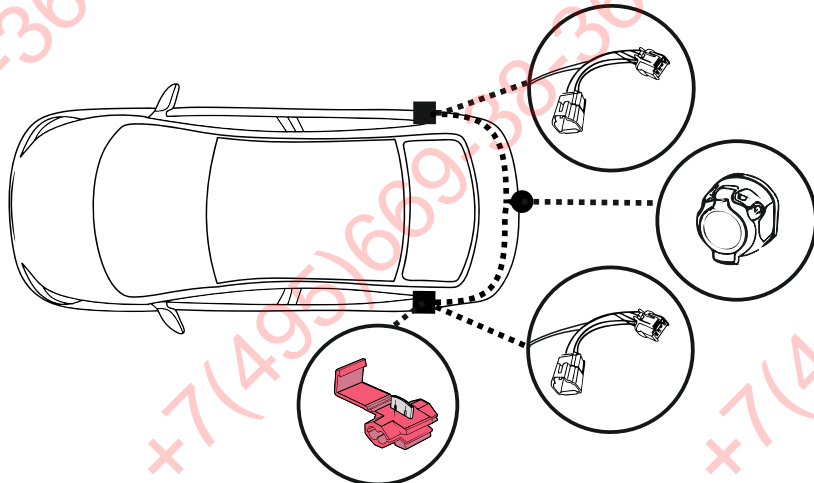

КА CW 71 109 014

ИНСТРУКЦИЯ ПО МОНТАЖУ комплекта электропроводки для фаркопа с 7-ми контактной розеткой

Для Hyundai Santa Fe 2006-2012

1. Работы по монтажу должны производиться в сертифицированных установочных центрах.
2. Качество установки должно быть максимально нацелено на безопасность использования и эксплуатации. Гарантия без заполненного и подписанного паспорта, установщиком и владельцем устройства об ознакомлении с данным паспортом, не осуществляется.
3. Все провода, смонтированные в автомобиле, в т.ч. выходящие за пределы кузова, должны быть надёжно закреплены и защищены от механических и прочих повреждений в процессе эксплуатации.

ВАЖНО!

Отключение аккумуляторной батареи может вызвать потерю данных, сохранённых в электронных компонентах транспортного средства.

Что входит в комплект

Внимание!

Перед началом работ отключить минусовую клемму от аккумулятора автомобиля! При несоблюдении данного требования блоки управления электрической системой транспортного средства могут быть повреждены! Отключение аккумулятора может повлечь блокировку головного устройства (штатная магнитола автомобиля) и может потребовать необходимость введения секретного CODE (кода). Перед началом работ убедитесь, что CODE (кода) вам известен!