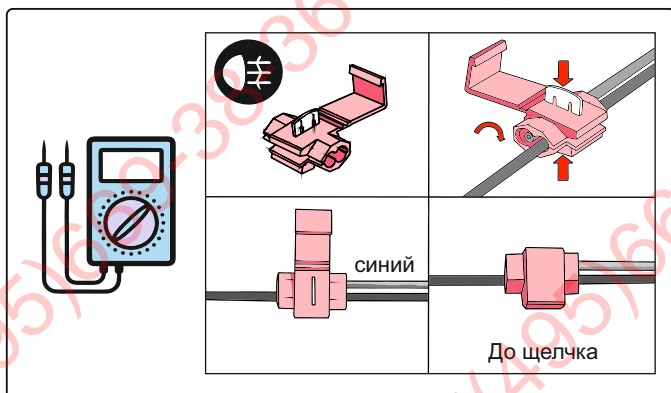

КА CW 71 109 014

ИНСТРУКЦИЯ ПО МОНТАЖУ комплекта электропроводки для фаркопа с 7-ми контактной розеткой

Для Hyundai Santa Fe 2006-2012

1. Работы по монтажу должны производиться в сертифицированных установочных центрах.
2. Качество установки должно быть максимально нацелено на безопасность использования и эксплуатации. Гарантия без заполненного и подписанного паспорта, установщиком и владельцем устройства об ознакомлении с данным паспортом, не осуществляется.
3. Все провода, смонтированные в автомобиле, в т.ч. выходящие за пределы кузова, должны быть надёжно закреплены и защищены от механических и прочих повреждений в процессе эксплуатации.

ФАРКОГ.РФ

+7 (495) 669-38-36

левая

правая

ГОСТ 9200-76

1/L	2	3/31	4/R	5/58-R	6/54	7/58-L
21W	2x21W		21W	21W	2x21W	21W
жёлтый	синий	белый	зелёный	кор-вый	красный	чёрный

ФАРКОГ.РФ

После монтажа проведите проверку правильности присоединения электропроводки тестером с нагрузкой или лампами соответствующей мощности.