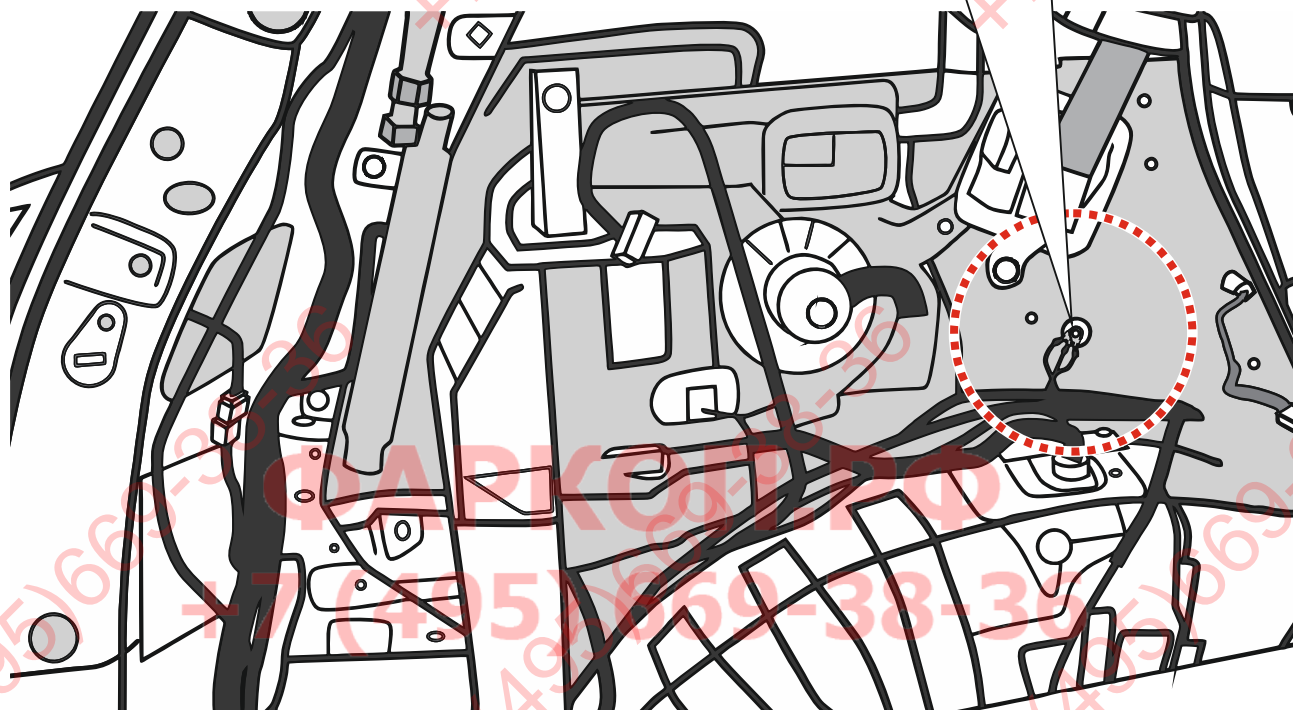

КА CW 71 109 014

ИНСТРУКЦИЯ ПО МОНТАЖУ комплекта электропроводки для фаркопа с 7-ми контактной розеткой

Для Hyundai Santa Fe 2006-2012

1. Работы по монтажу должны производиться в сертифицированных установочных центрах.
2. Качество установки должно быть максимально нацелено на безопасность использования и эксплуатации. Гарантия без заполненного и подписанного паспорта, установщиком и владельцем устройства об ознакомлении с данным паспортом, не осуществляется.
3. Все провода, смонтированные в автомобиле, в т.ч. выходящие за пределы кузова, должны быть надёжно закреплены и защищены от механических и прочих повреждений в процессе эксплуатации.

ФАРКОГ.РФ

+7 (495) 669-38-36

левая

правая

ГОСТ 9200-76

1/L	2	3/31	4/R	5/58-R	6/54	7/58-L
21W	2x21W		21W	21W	2x21W	21W
жёлтый	синий	белый	зелёный	кор-вый	красный	чёрный

ФАРКОГ.РФ

После монтажа проведите проверку правильности присоединения электропроводки тестером с нагрузкой или лампами соответствующей мощности.